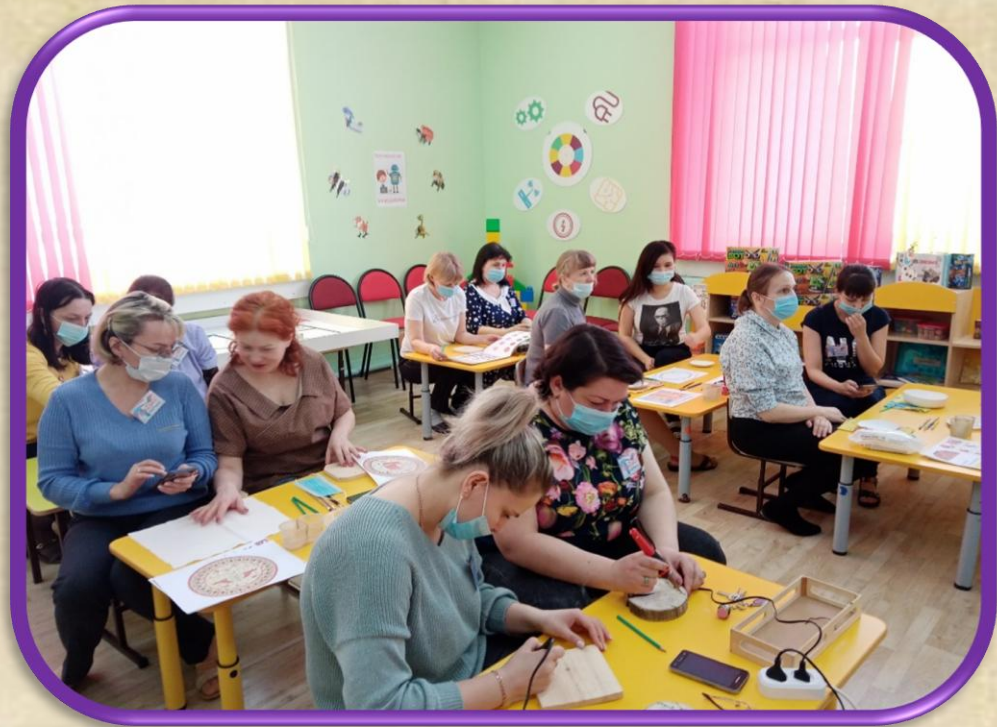

Муниципальное бюджетное дошкольное
образовательное учреждение детский сад № 3
"Ласточка"

«Народные промыслы»

Подготовили воспитатели:
Буцукина Ю.В.
Михальченко Н.В.

Цель: Демонстрация опыта работы по формированию у детей дошкольного возраста познавательного интереса к русско-народной культуре в процессе художественно-продуктивной и творческой деятельности.

Задачи:

1. Передать педагогам опыт приобщения воспитанников к народным промыслам через продуктивную деятельность.
2. Продемонстрировать способы художественной деятельности с воспитанниками для формирования творческих умений.
3. Познакомить с технологией мезенской росписи.